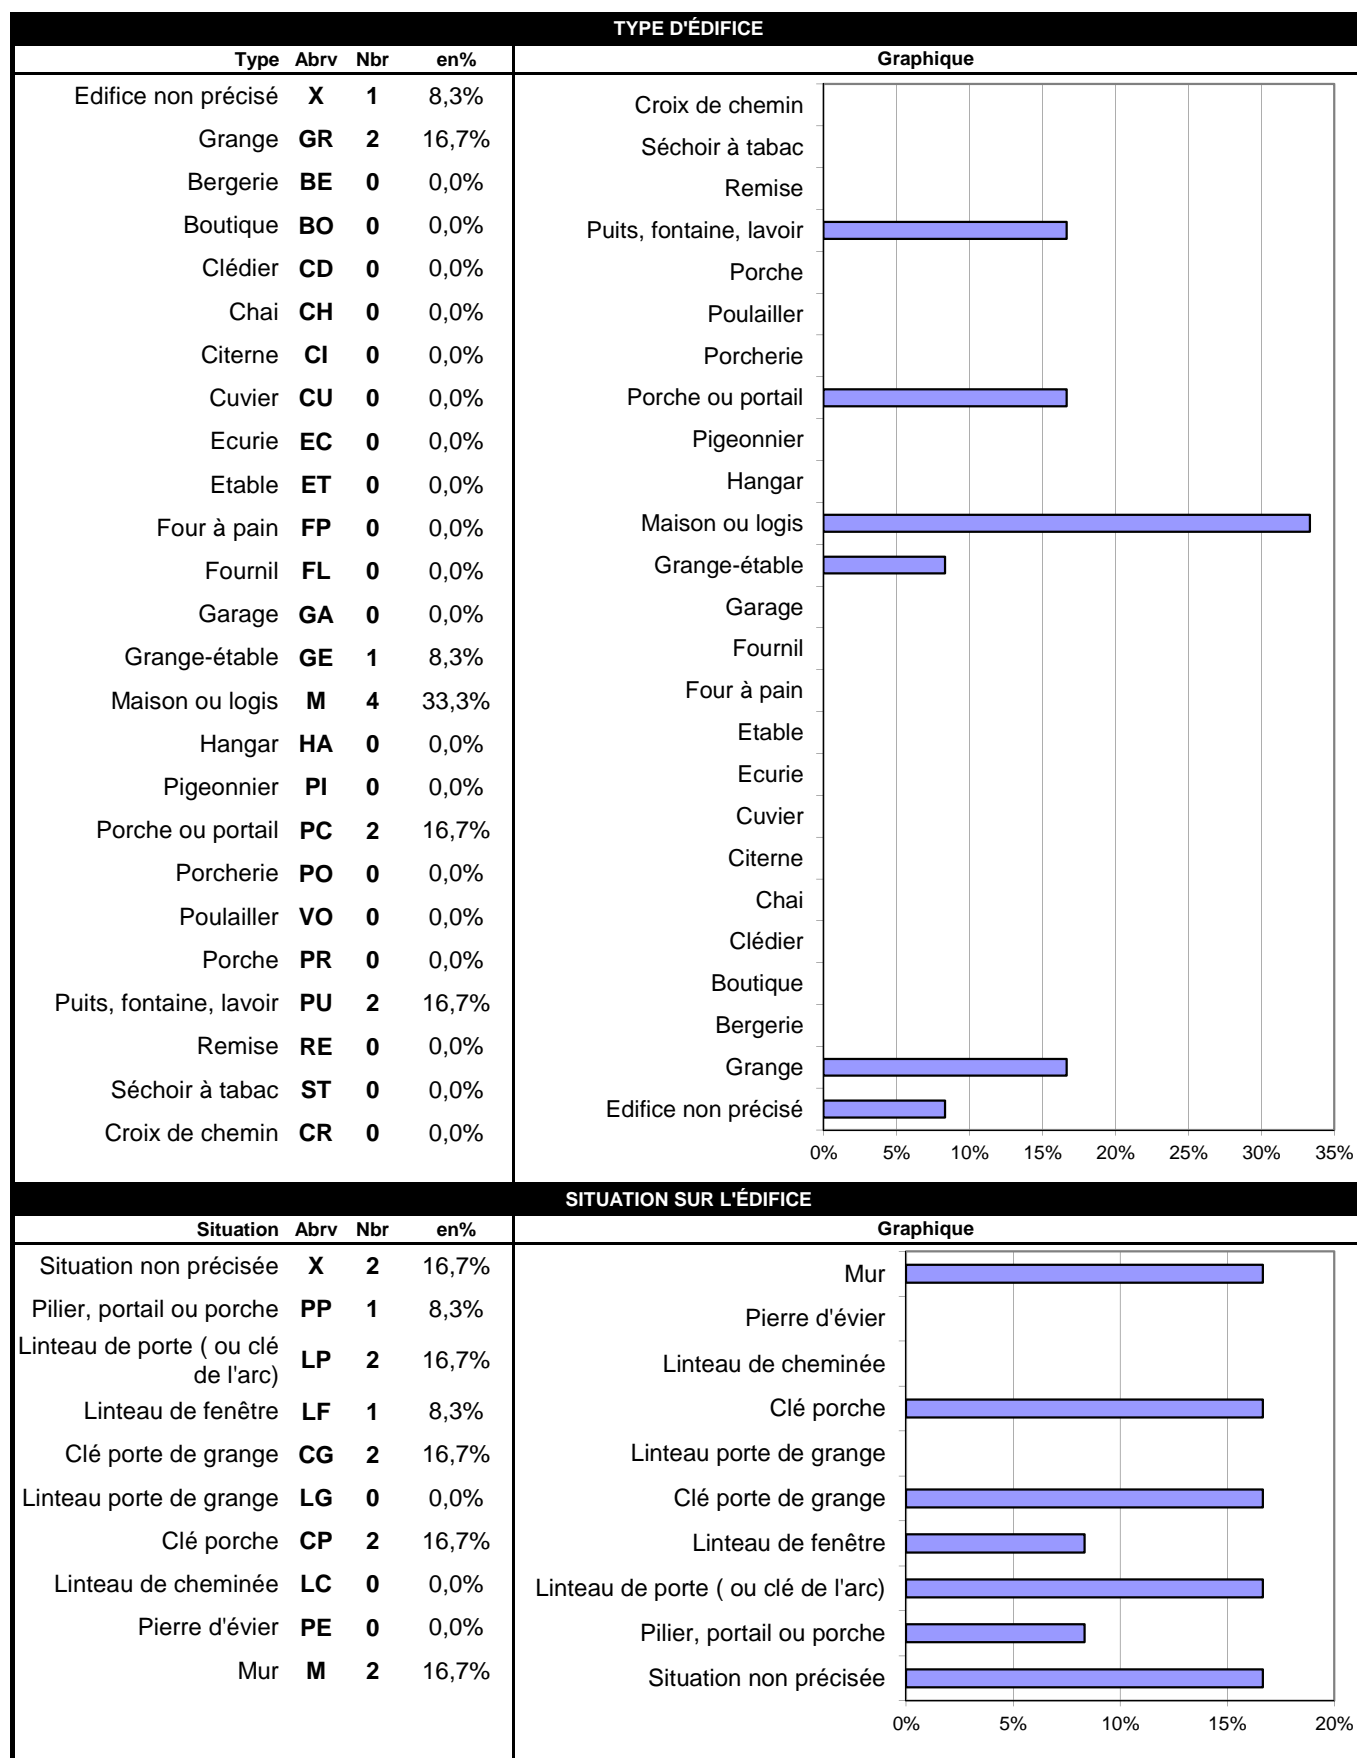

## Bilan statistique des dates portées

12 Dates repérées

Moyenne des dates : 1664

## Bilan statistique des dates portées