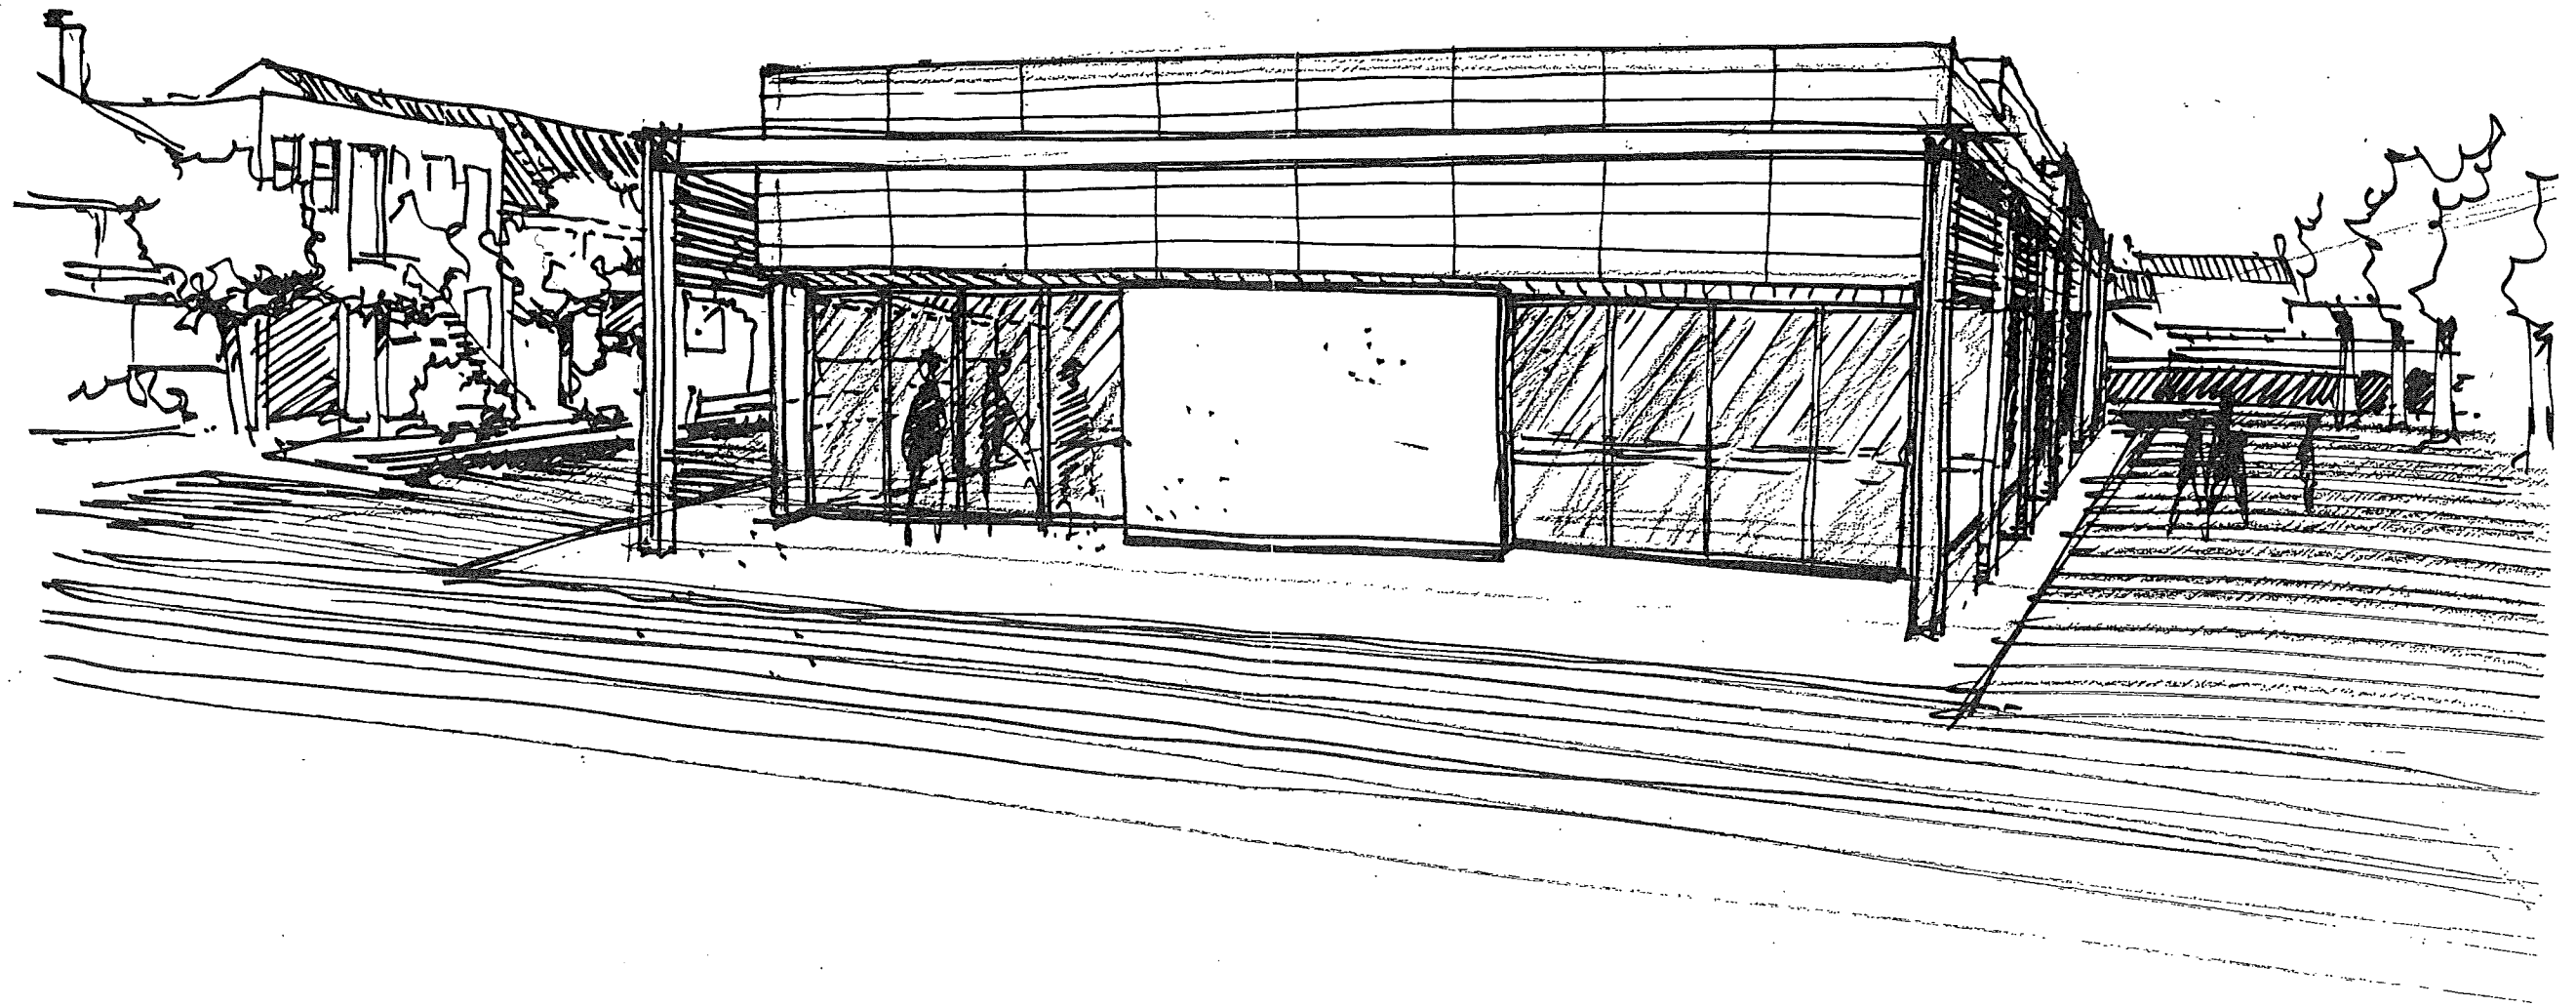

PERSPECTIVE d'INSERTION

PERMIS DE CONSTRUIRE
Construction d'un Espace Vie Lycéenne
au Lycée Henri Brulle
à LIBOURNE (33500)

Maître d' Ouvrage :
Conseil Régional d'Aquitaine
14, rue François de Sourdis
33077 BORDEAUX Cedex

Maîtres d' Œuvre :
J-L. CORSENAC, Architecte D.P.L.G.
4bis, rue Ferrère 33000 BORDEAUX
J-M. ROCHER
3, près Cassat
33500 POMEROL

PLAN de MASSE
Projet
Ech. 1/500°

Construction d'un Espace Vie Lycéenne
au Lycée Henri Brulle
à LIBOURNE (33500)